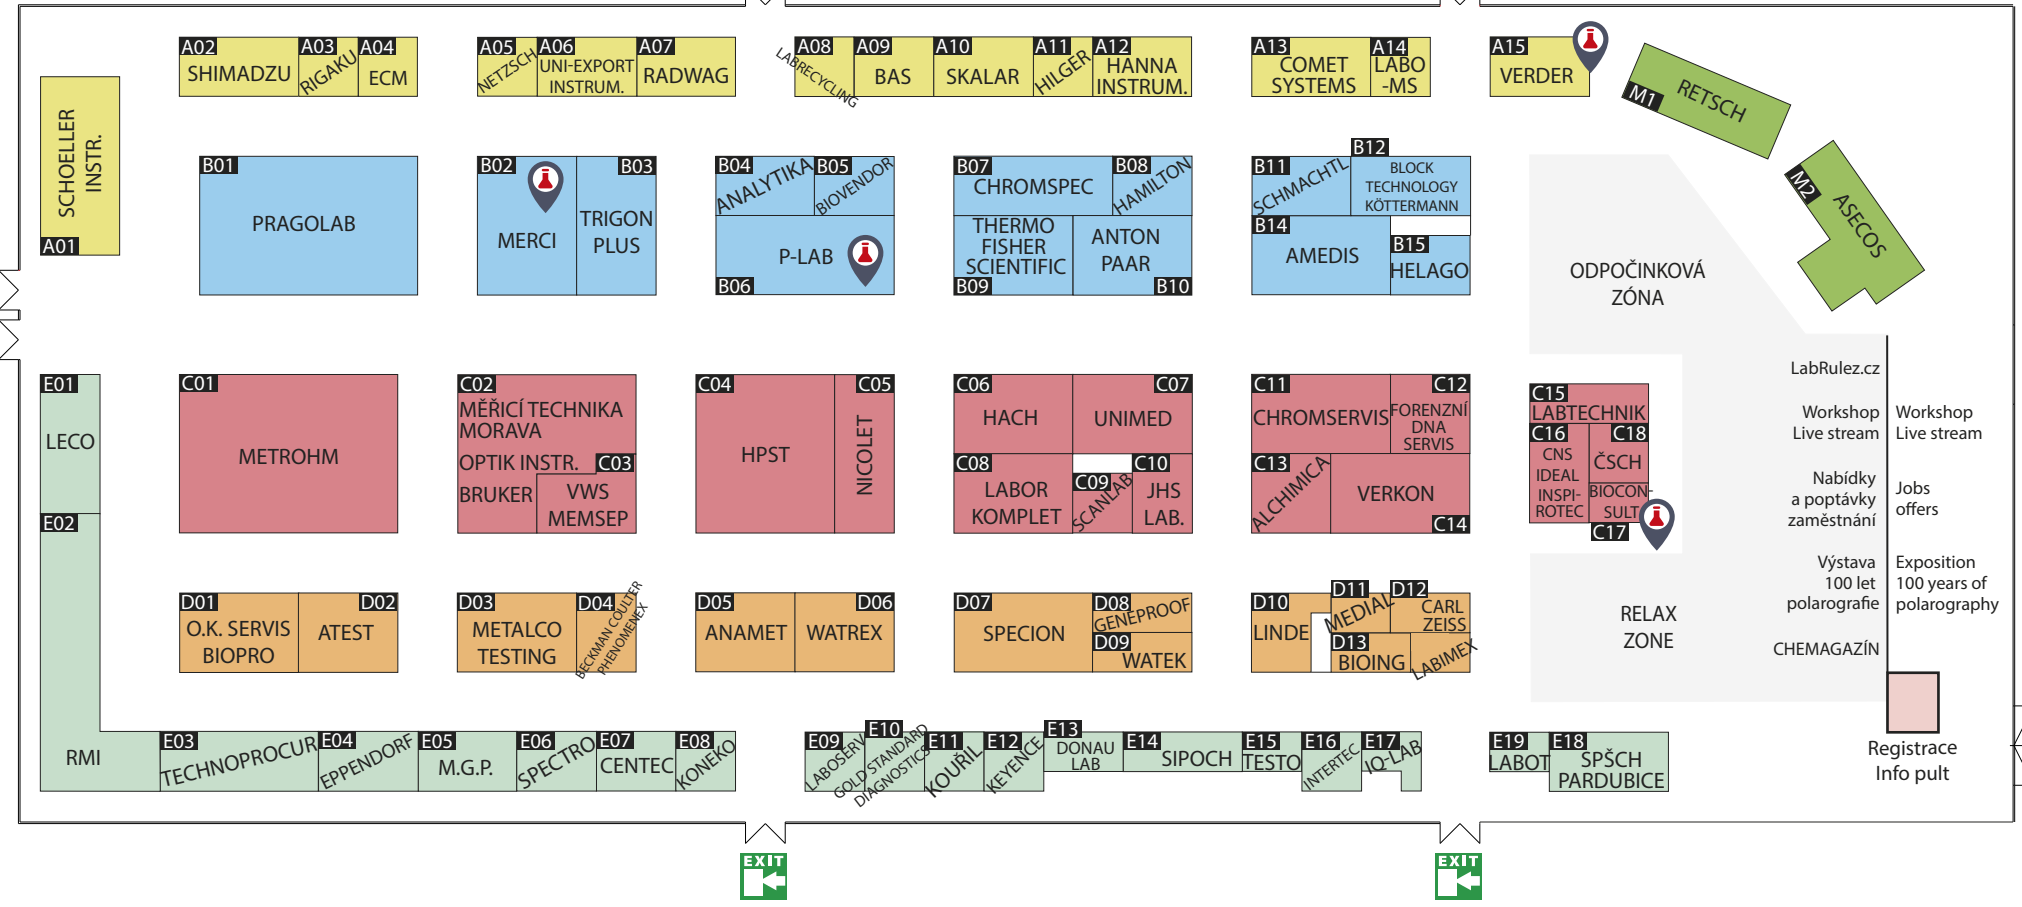

# LABOREXPO

PRAHA · 1.-2.6.2022

## HALA 2

GATEWAY TO ENTRANCE HALL 1  
KONFERENČNÍ SÁL 1 – WORKSHOP

PRŮCHOD DO VSTUPNÍ HALY 1  
KONFERENČNÍ SÁL 1 – WORKSHOP

PRŮCHOD DO HALY 3 + 4  
VELETRH VĚDY (POUZE 2.6.)

GATEWAY TO HALL 3 + 4  
SCIENCE EXPO (02.06. ONLY)