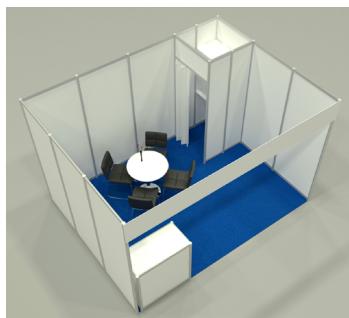

Typ C: 9 m² – 3 x 3 m ... 12.500 Kč