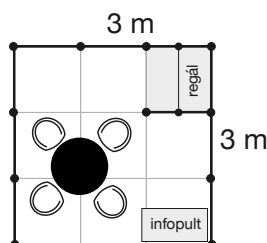

### Výstavba systémové expozice – typizované stánky – systém Octanorm

**Typ A: 6 m<sup>2</sup> – 2 x 3 m ... 9.500 Kč**

**Typ B: 8 m<sup>2</sup> – 2 x 4 m ... 11.400 Kč**

**Typ C: 9 m<sup>2</sup> – 3 x 3 m ... 12.500 Kč**