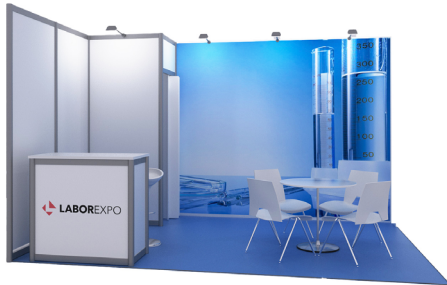

IIb. VÝSTAVBA VELETRŽNÍ EXPOZICE

Odešlete nejpozději do **15.3.2024**

Všechny ceny jsou uvedeny bez DPH ve výši 21 %

Upravená systémová expozice – cena od 2.000 Kč/m²

Typ „LightBox“ – prosvětlené stěny v kombinaci se standardní „systémovou“ konstrukcí.

Máme zájem o zpracování nabídky na upravenou systémovou expozici

Vaši poptávku předáme externímu partnerovi ([K2 studio](#)), který vás bude kontaktovat. Vyúčtováno bude v konečné faktuře za účast na veletrhu vydané spol. CHEMAGAZÍN s.r.o.