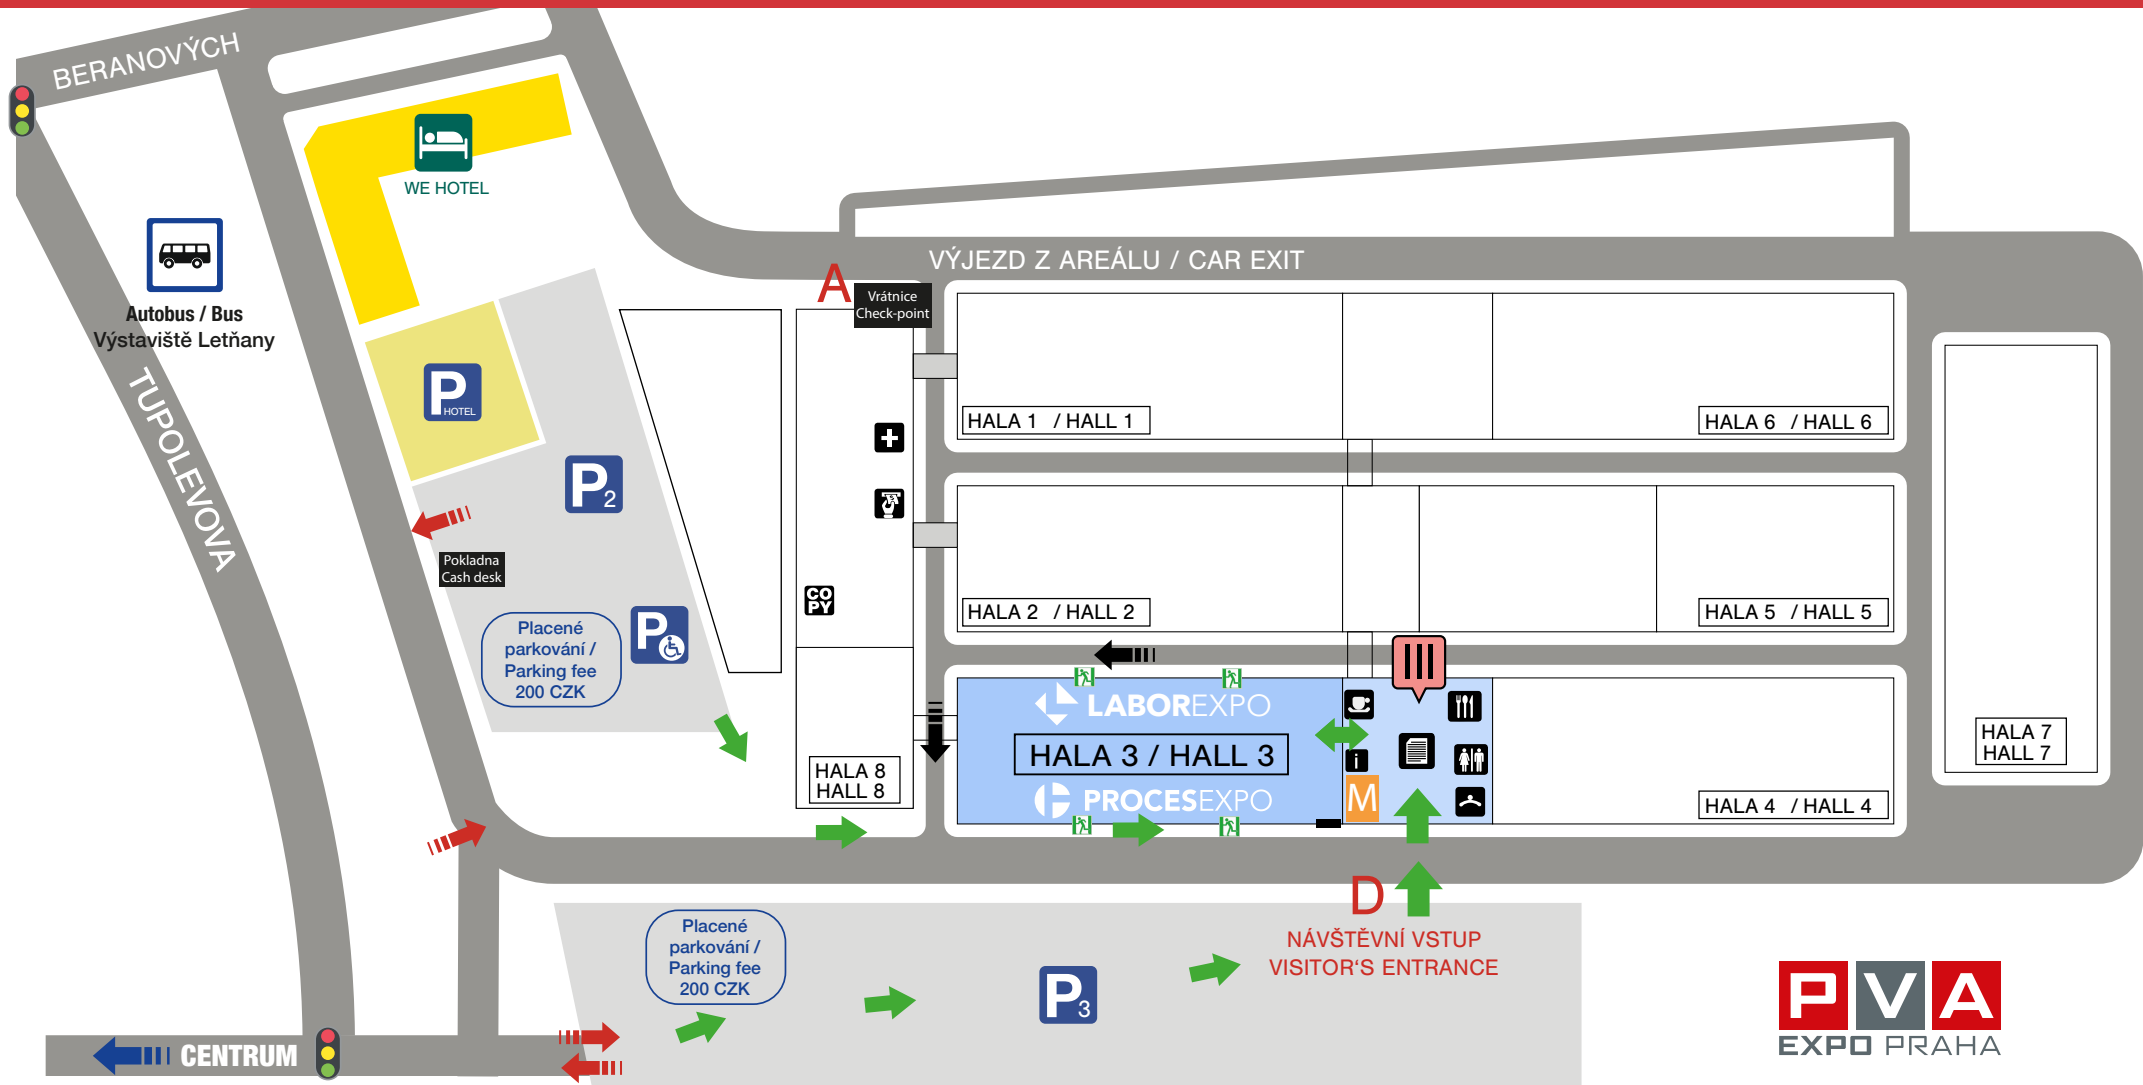

PLÁNEK AREÁLU VÝSTAVIŠTĚ / EXHIBITION AREA PLAN

5-10 min. chůze / walk

Metro linka C - stanice Letňany
Subway line C - Letňany station

- | | |
|---|---|
| Navigace pro pěší / Pedestrian navigation | Parkování návštěvníci / Parking visitors |
| Vstupní hala III / Entrance Hall III | Informace / Informations |
| Multifunkční sál / Conference room | Registrace / Registration |
| Kavárna / Café | Parkoviště / Parking Area |
| Restaurace / Restaurant | Grafický a veletržní servis
Graphic and Exhibition Service |
| | Bankomat / ATM Machine |
| | Šatna / Cloakroom |
| | WC |
| | První pomoc / First Aid |

SOUTĚŽ LABORATORNÍ STOPAŘ - CESTA SMYSLŮ / LABORATORY TRACKER - THE JOURNEY OF SENSES COMPETITION

 **Metrohm**
Česká republika
Stánek #13
Booth #13

VOUCHER na kávu nebo
neperlivou vodu ZDARMA
/ FREE VOUCHER for coffee
or still water